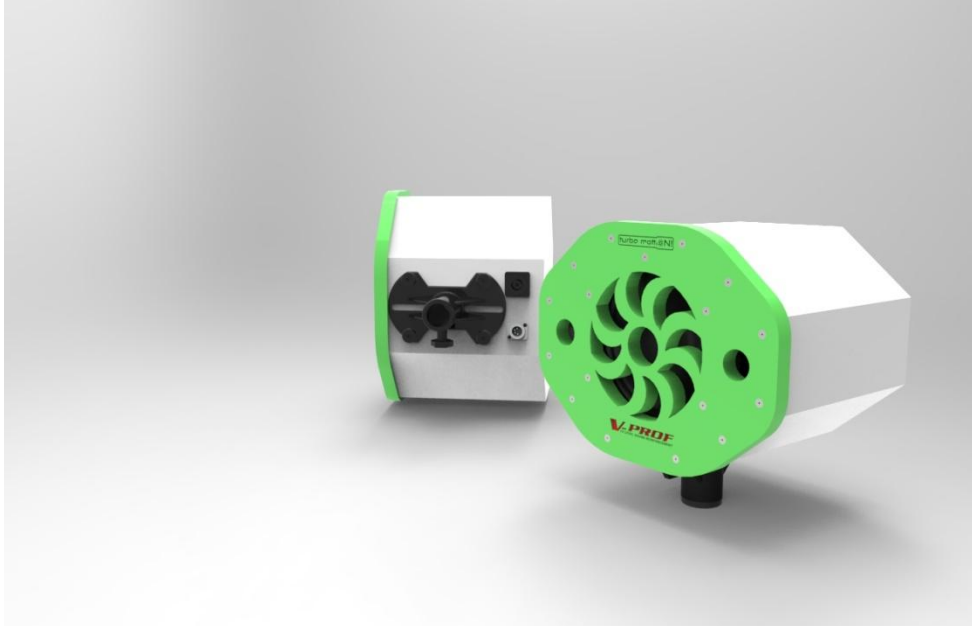

TURBOMOTION V-DJX 8

Waterproof

- Full Range
- 1 Altavoz Coaxial 8"
- 128 DB SPL
- Sistema Pam Color
- Waterproof
- Para Pequeñas Instalaciones, Monitor Dj

V-DJX 8! Versión Waterproof para utilizar en el exterior tratamiento marino, pintura resistente a las condiciones climatológicas, tornillería en acero inoxidable, colocación especial de los conectores neutrik , como en fibra de carbono. Utiliza Tecnología Turbo Mottion incorpora un driver coaxial de 8" con una potencia de 250 w RMS para LF y 50 w RMS para HF ideal para instalaciones pequeñas o como monitor de cabina con excelentes resultados en combinación con nuestro DJX 12" Sub!

Preparada para colocar en trípode

PAM COLOR sistema de iluminación interior con tecnología led RGB que permite fusionar la música con la iluminación de cada evento.

TURBOMOTION V-DJX 8

COMPONENTES:	
	1 x Coaxial 8"
RANGO FRECUENCIA:	
	44 Hz - 21.5 Khz
SENSIBILIDAD:	
	104 dB, 1w/1m
MAX SPL:	
	128 dB SPL
DISPERSION CONICA:	
	100°
POTENCIA:	
	LF 250/HF 50 w RMS
POTENCIA PROGRAMA:	
	LF 500/HF 100 w RMS
IMPEDANCIA:	
	8 Ω
TIPO FILTRO:	
	Pasiva o DSP /1 Vía
PUNTO CORTE FILTRO:	
	Especifico V-Prof
CONECTORES:	
	Speakon 4, (+2-2)
	Pam Color System XLR-4, Tierra (1), R(2), V(3), A(4)
DIMENSIONES:	
	275 x 335 x 265 (Al, An, Pr)
PESO:	
	12KG

Dimensiones: