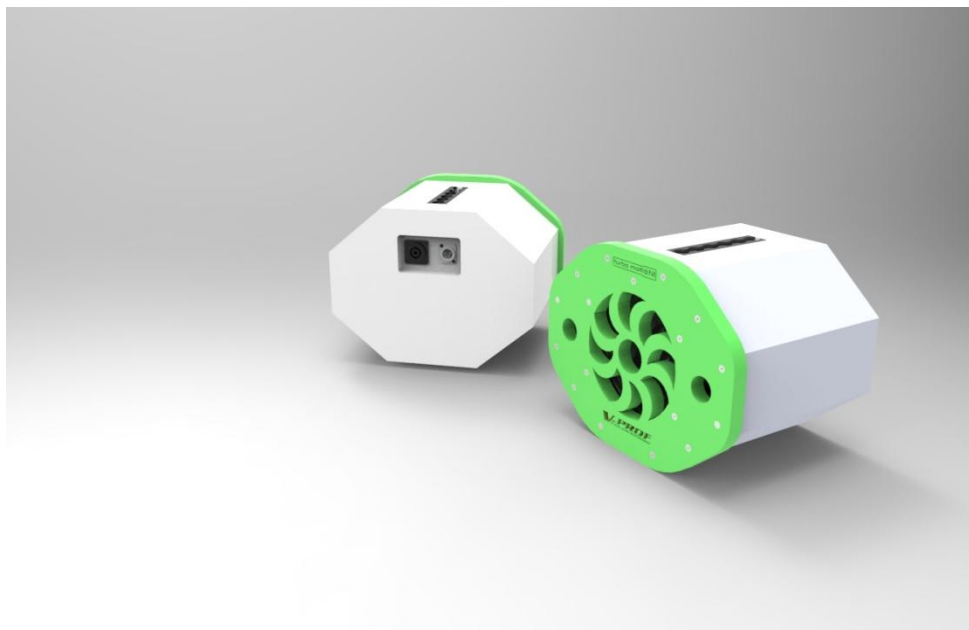

TURBOMOTION V-DJX 8

ESPECIFICACIONES

- Full Range
- 1 Altavoz Coaxial 8"
- 128 DB SPL
- Sistema Pam Color
- Para Pequeñas Instalaciones, Monitor Dj

V-DJX 8! Utiliza Tecnología Turbo Mottion, incorpora un driver coaxial de 8" con una potencia de 250 w RMS para LF y 50 w RMS para HF ideal para instalaciones pequeñas o como monitor de cabina con excelentes resultados en combinación con nuestro DJX 12" Sub!

PAM COLOR sistema de iluminación interior con tecnología led RGB que permite fusionar la música con la iluminación de cada evento.

TURBOMOTION V-DJX 8

COMPONENTES:	
	1 x Coaxial 8"
RANGO FRECUENCIA:	
	44 Hz - 21.5 Khz
SENSIBILIDAD:	
	104 dB, 1w/1m
MAX SPL:	
	128 dB SPL
DISPERSION CONICA:	
	100°
POTENCIA:	
	LF 250/HF 50 w RMS
POTENCIA PROGRAMA:	
	LF 500/HF 100 w RMS
IMPEDANCIA:	
	8 Ω
TIPO FILTRO:	
	Pasiva o DSP /1 Vía
PUNTO CORTE FILTRO:	
	Especifico V-Prof
CONECTORES:	
	Speakon 4, (+2-2)
	Pam Color System XLR-4, Tierra (1), R(2), V(3), A(4)
DIMENSIONES:	
	275 x 335 x 265 (Al, An, Pr)
PESO:	
	12KG

Dimensiones: